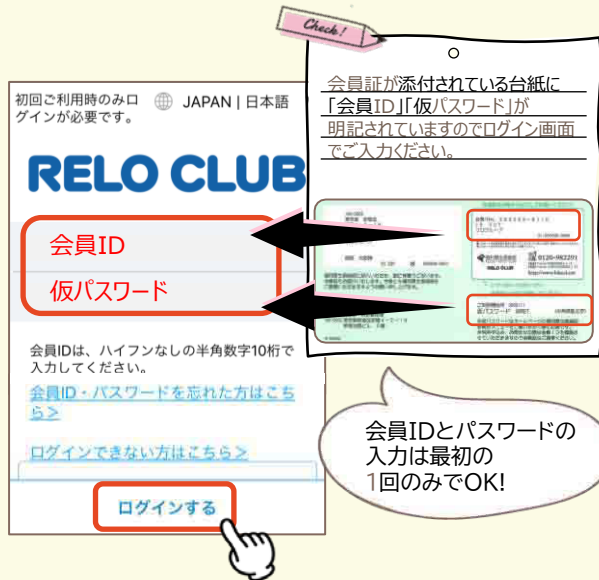

初めてログインする方法 〈アプリ編〉

アプリからはじめてログインし、仮パスワードを本パスワードへ変更する方法をご案内します。
すぐ登録してお得なサービスをつかっちゃおう!!!

- QRコード*を読み込むか、アプリダウンロードサイト（App StoreまたはGoogle Play）より『リロクラブ』で検索し、アプリをインストール。
- 簡単な操作説明ページが表示されますのでご確認ください。確認したら、左から右へスワイプしてご確認ください。
- ログイン画面が表示されます。

- 個人情報の取り扱いについてご確認ください「同意する」をクリック！

- パスワード変更画面にて、お客様情報をご入力いただけます。

アプリダウンロードはこちらから

App Store

Google Play

※androidとiPhone、またそれぞれのバージョンの違いによっても表示される内容が異なる場合がありますのであらかじめご了承ください。

Read more

初めてログインする方法

6. 本パスワード設定が完了しました。

7. オトクな「限定クーポン」の許可をご確認ください。

8. スマートフォンの設定をご確認ください。

エリアクーポンをご利用の際、位置情報に合わせたクーポンをご利用いただくための許可となります。ご希望のものを選択ください。

アプリからのお知らせなど、通知をご希望の場合は許可をタップください。

これで設定は完了です！

アプリをご活用ください！

人気クーポン
全国でお使いいただけるチェーン店などを中心に会員様に人気の高いクーポンをご紹介します。