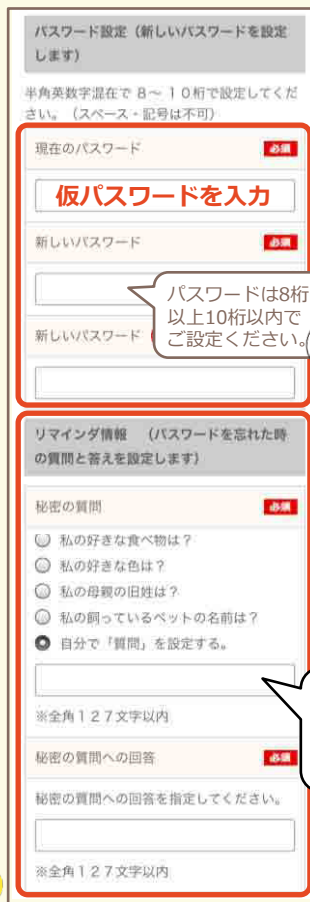

初めてログインする方法 〈アプリ編〉

アプリからはじめてログインし、仮パスワードを本パスワードへ変更する方法をご案内します。
すぐ登録してお得なサービスをつかっちゃおう!!!

- QRコード*を読み込むか、アプリダウンロードサイト（App StoreまたはGoogle Play）より『リロクラブ』で検索し、アプリをインストール。
- 簡単な操作説明ページが表示されますのでご確認ください。確認したら、左から右へスワイプしてご確認ください。
- ログイン画面が表示されます。

- 個人情報の取り扱いについてご確認ください「同意する」をクリック！

- パスワード変更画面にて、お客様情報をご入力いただけます。

アプリダウンロードはこちらから

App Store

Google Play

※androidとiPhone、またそれぞれのバージョンの違いによっても表示される内容が異なる場合がありますのであらかじめご了承ください。

Read more

初めてログインする方法

6. 本パスワード設定が完了しました。

7. オトクな「限定クーポン」の許可をご確認ください。

8. スマートフォンの設定をご確認ください。

エリアクーポンをご利用の際、位置情報に合わせたクーポンをご利用いただくための許可となります。ご希望のものを選択ください。

アプリからのお知らせなど、通知をご希望の場合は許可をタップください。

これで設定は完了です！

アプリをご活用ください！

人気クーポン
全国でお使いいただけるチェーン店などを中心に会員様に人気の高いクーポンをご紹介します。