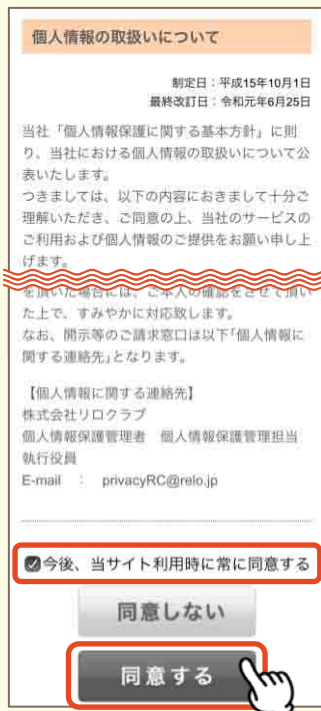

初めてログインする方法 〈アプリ編〉

アプリからはじめてログインし、仮パスワードを本パスワードへ変更する方法をご案内します。
すぐ登録してお得なサービスをつかっちゃおう!!!

- QRコード*を読み込むか、アプリダウンロードサイト（App StoreまたはGoogle Play）より『リロクラブ』で検索し、アプリをインストール。
- 簡単な操作説明ページが表示されますのでご確認ください。確認したら、左から右へスワイプしてご確認ください。
- ログイン画面が表示されます。

- 個人情報の取り扱いについてご確認ください「同意する」をクリック！

- パスワード変更画面にて、お客様情報をご入力いただけます。

アプリダウンロードはこちらから

App Store

Google Play

※androidとiPhone、またそれぞれのバージョンの違いによっても表示される内容が異なる場合がありますのであらかじめご了承ください。

Read more

初めてログインする方法