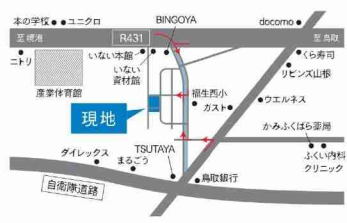

MODEL HOUSE
10.12 [sat] GRAND OPEN
調和と個性をかなえる
CENTURY

東福原7丁目
福米東小校区

事前予約にて随時見学頂けます
「平屋ベースの2階建」モデルハウス誕生

平屋の魅力と2階建の効率を
兼ね備えた住宅。

両面へ伸びる吹き下ろしの大屋根が特徴的なファサード。主寝室を1Fに配置することで平屋の家事動線が実現できます。標準装備の制震装置「MGEQ」が揺れを抑え、発電した電気により自宅生活の継続を目指す住まい。

見学随時受付中

WEB予約

WEB予約特典 【初回特典】WEB予約のお客様に特典として
QUOカード3,000円プレゼント!

●電話でご予約 0120-475-338(9:00~18:00 定休:水・火曜日)

MISAWA
HOME
LOUNGE

ラウンジ
会員募集中
(無料)

住まいづくりを楽しく学べる「ミサワ ホームラウンジ」オープン。

MISAWA ミサワホーム中国

0120.475.338

〒693-0824 米子市東福原7丁目番地9番 0859 (2) 6000 (定休日:水曜日・火曜日) フォトデザイン:青木